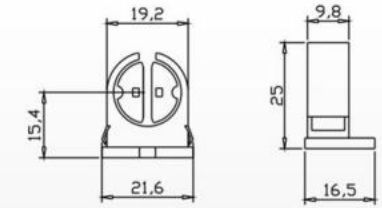

HD-6A(G5)
Material:
PC

HD-7(G5)
Material:
PC

HD-7A(G5)
Material:
PC

HD-8(G5)
Material:
PC

HD-11(G5)
Material:
PC

HD-12(G5)
Material:
PC

HD-15(G5)
Material:
PC

HD-17(G5)
Material:
PC

HD-18(G5)
Material:
PC

HD-22A(G5)
Material:
PC ABS