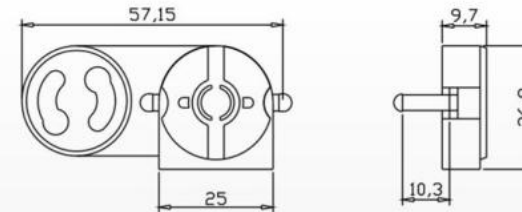

Packing:2400pcs/ctn  
G.W:11.7kgs  
Ctn Size: 38X28X30cm

HC-18B(G13)

Material:  
ABS PC

Packing:2500pcs/ctn  
G.W:11.1kgs  
Ctn Size: 38X28X30cm

HC-19(G13)

Material:  
ABS PC

HC-19B(G13)

Material:  
ABS PC