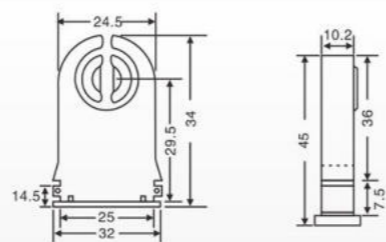

HB-21A(G13)
Material:
ABS PC