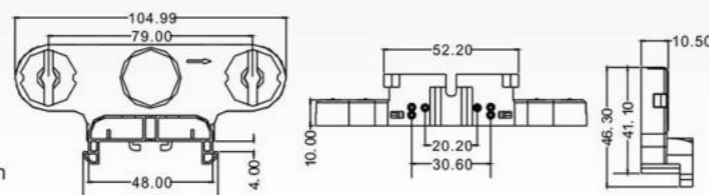

Material:  
PP ABS PC

Packing:350pcs/ctn  
G.W:6.7kgs  
Ctn Size: 38X28X30cm

HB-38F(G13)  
Push-out &  
electron type

Material:  
PP ABS PC

Packing:350pcs/ctn  
G.W:6.7kgs  
Ctn Size: 38X28X30cm

HB-39B(G13)