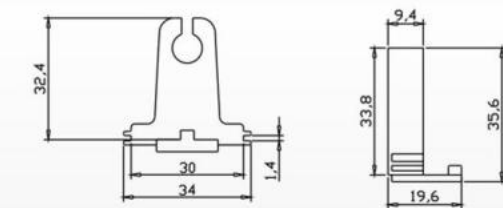

HD-6(G5)  
Material:  
PC

HD-6A(G5)  
Material:  
PC

HD-7(G5)  
Material:  
PC

HD-7A(G5)  
Material:  
PC

HD-8(G5)  
Material:  
PC

HD-9A(G5)  
Material:  
PC  
Packing:2800pcs/ctn  
G.W:11.5kgs  
Ctn Size: 38X28X30cm