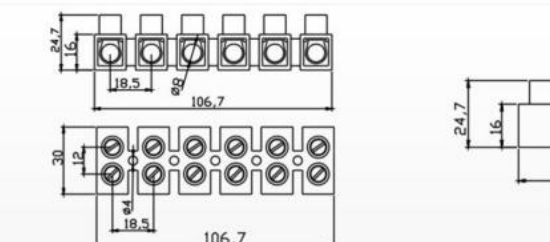

JP-PA7-BDS(12P)  
(17.5A,450V)  
With Spring  
Material:  
PA,Steel Insert

H-30A(10P)  
(16mm<sup>2</sup>)  
Material:  
PE PP PA

H-60A(6P)  
(25mm<sup>2</sup>)  
Material:  
PE PP PA

H-80AL(6P)  
(35mm<sup>2</sup>)  
Material:  
PE PP PA