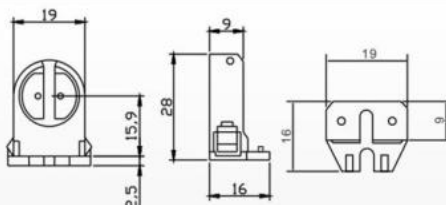

HD-1A(G5)
Material:
PC
Packing:3500pcs/ctn
G.W:10.5kgs
Ctn Size: 38X28X30cm

HD-1B(G5)
Material:
PC
Packing:3500pcs/ctn
G.W:10.5kgs
Ctn Size: 38X28X30cm

HD-1C(G5)
Material:
PC
Packing:3500pcs/ctn
G.W:10.5kgs
Ctn Size: 38X28X30cm

HD-6(G5)
Material:
PC