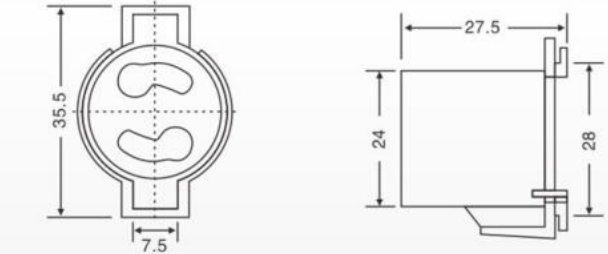

Material:
PP ABS PC

HN-3A