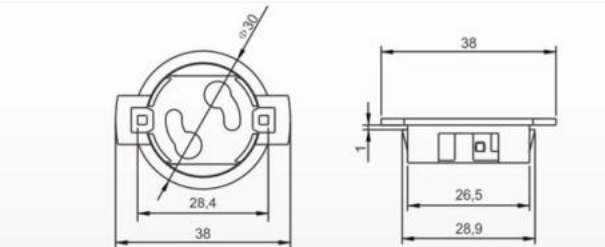

HN-52A
Material:
ABS PC PBT