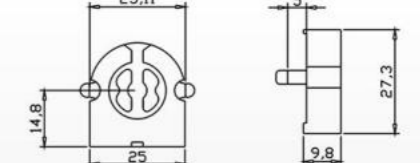

HC-15A(G13)
Material:
ABS PC
Packing:2400pcs/ctn
G.W:11.9kgs
Ctn Size: 38X28X30cm