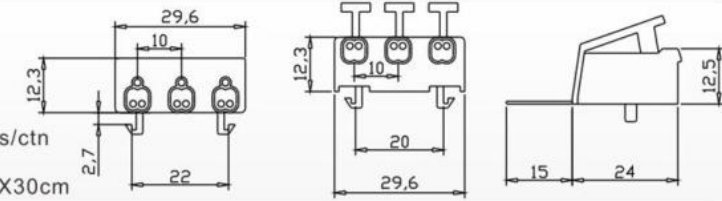

HA-38B(3P)
Material:
PC+PA
Packing:1500pcs/ctn
G.W:14kgs
Ctn Size: 38X28X30cm