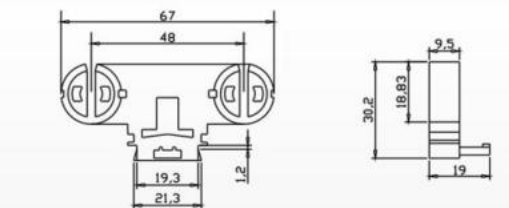

HD-12(G5)  
Material:  
PC

HD-13(G5)  
Material:  
PC  
Packing:6000pcs/ctn  
Ctn Size: 38X28X30cm

HD-15(G5)  
Material:  
PC

HD-16B(G5)  
Material:  
PC  
Packing:1000pcs/ctn  
G.W:9.3kgs  
Ctn Size: 38X28X30cm