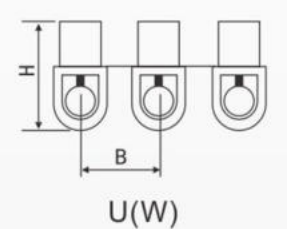

MODEL NO.	L	W	H	A	B	mm²	VOLT	AMP	PACKAGE
W(U)-3A	107	14.8	13	6.4	9.2	4	380V	3A	10PCS
W(U)-6A	111.8	15.5	12.6	6.5	9.6	6	380V	6A	
W(U)-10A	135	21	16.2	9.8	11	10	380V	10A	
W(U)-16A	135.6	21.7	17.3	9.8	11.6	12	380V	16A	
W(U)-30A	150.8	23	20.2	9.5	12.8	16	380V	30A	
W(U)-60A	203.3	33	25	11.8	17.3	25	380V	60A