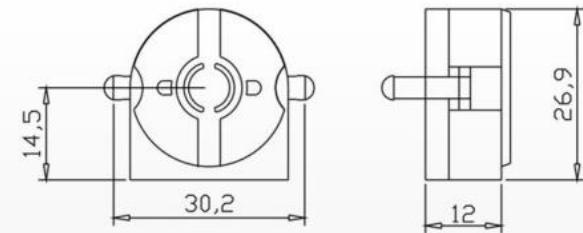

HC-18C(G13)

Material:
ABS PC