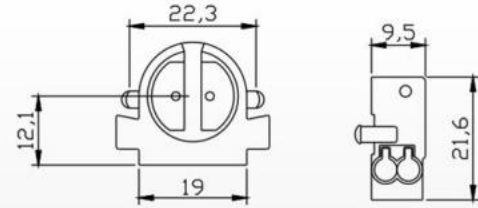

HD-6(G5)  
Material:  
PC

HD-6A(G5)  
Material:  
PC

HD-7(G5)  
Material:  
PC

HD-7A(G5)  
Material:  
PC

HD-8(G5)  
Material:  
PC

HD-9A(G5)  
Material:  
PC  
Packing:2800pcs/ctn  
G.W:11.5kgs  
Ctn Size: 38X28X30cm