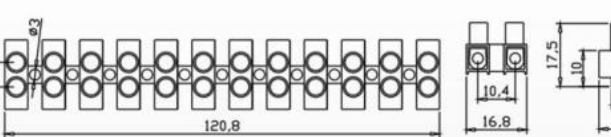

H-30A(10P)
(16mm²)
Material:
PE PP PA

H-60A(6P)
(25mm²)
Material:
PE PP PA

H-80AL(6P)
(35mm²)
Material:
PE PP PA

HA-2.5(A)
(H-5A,6mm²)
Material:
PE PP PA