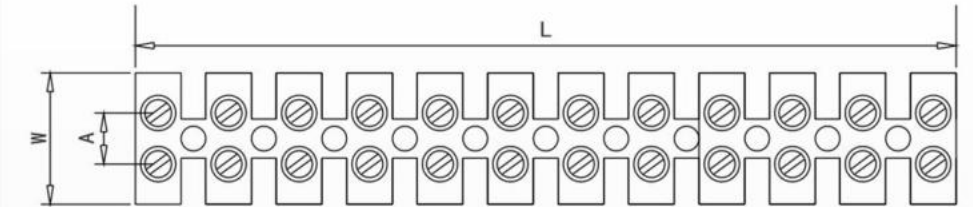

MODEL NO.	L	W	H	A	B	mm²	VOLT	AMP	PACKAGE
W(U)-3A	107	14.8	13	6.4	9.2	4	380V	3A	10PCS
W(U)-6A	111.8	15.5	12.6	6.5	9.6	6	380V	6A	
W(U)-10A	135	21	16.2	9.8	11	10	380V	10A	
W(U)-16A	135.6	21.7	17.3	9.8	11.6	12	380V	16A	
W(U)-30A	150.8	23	20.2	9.5	12.8	16	380V	30A	
W(U)-60A	203.3	33	25	11.8	17.3	25	380V	60A