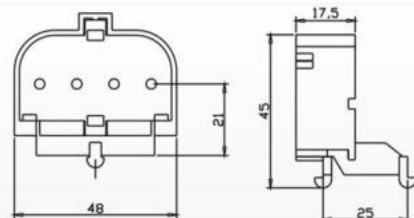

HA-38C(3P)  
Material:  
PA+PC  
Packing:1600pcs/ctn  
G.W:14kgs  
Ctn Size: 38X28X30cm

HA-41(2P,3P)  
Material:  
PP PA

HE-2(2G11)  
Material:  
PC

HE-5(2G11)  
Material:  
ABS PC

HE-6(2G11)  
Material:  
ABS PC