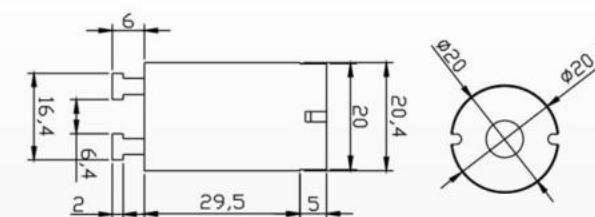

H-33  
Material: ABS

H-35  
Material: PC

S-1  
Material: PP  
Packing: 1000pcs/ctn  
G.W: 4.7kgs  
Ctn Size: 44X23X22cm

S-2  
Material: PP  
Packing: 1000pcs/ctn  
G.W: 4.7kgs  
Ctn Size: 44X23X22cm

S-3  
Material: PP  
Packing: 1000pcs/ctn  
G.W: 4.7kgs  
Ctn Size: 44X23X22cm