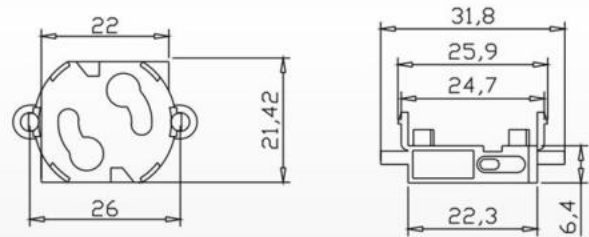

HN-21B
Material:
ABS PC
Packing:4000pcs/ctn
G.W:9.2kgs
Ctn Size: 38X28X30cm

HN-22A
Material:
ABS PC