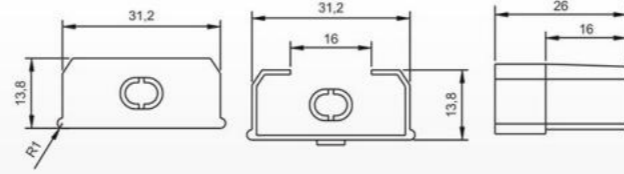

HB-15B(G13)
Material:
ABS PC