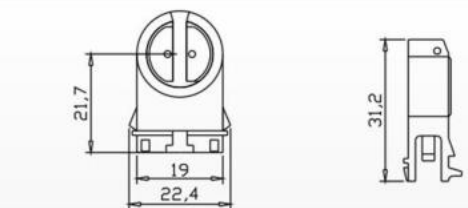

HD-16B(G5)
Material:
PC
Packing:1000pcs/ctn
G.W:9.3kgs
Ctn Size: 38X28X30cm

HD-18(G5)
Material:
PC