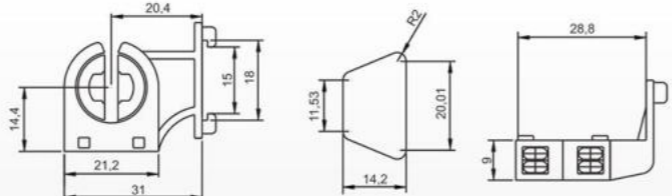

HC-12(G13)
Material:
ABS PC
Packing:1500pcs/ctn
Ctn Size: 38X28X30cm