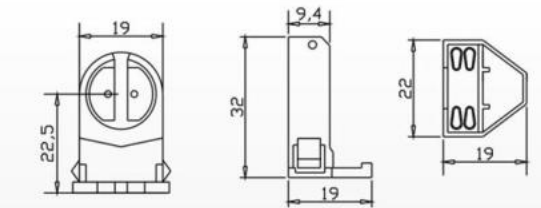

HD-16B(G5)
Material:
PC
Packing:1000pcs/ctn
G.W:9.3kgs
Ctn Size: 38X28X30cm