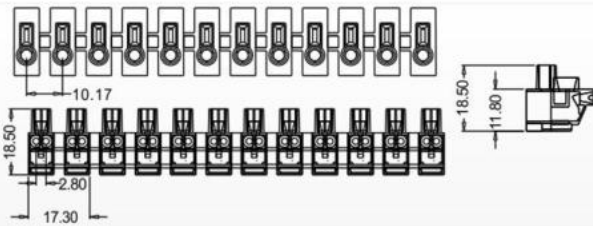

HA-2.5(A)  
(H-5A,6mm<sup>2</sup>)  
Material:  
PE PP PA

HA-19  
(H-5A,6mm<sup>2</sup>)

Material:  
PE PP PA

H-16B(H-16A 12mm<sup>2</sup>)

Material:  
PE PP PA

HA-25(2.5mm<sup>2</sup>)  
(2P,3P,4P,12P)

Material:  
PP PA