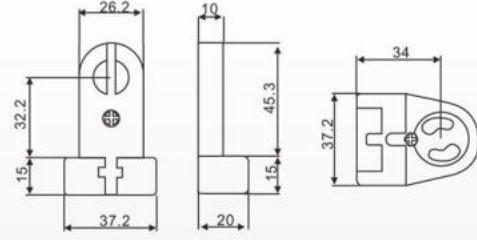

HB-18C(G13)  
Material:  
ABS PC PBT  
Packing:1000pcs/ctn  
G.W:8.3kgs  
Ctn Size: 38X28X30cm

HB-28(G13)  
Material:  
Cramic ABS PC

HB-28B(G13)  
Material:  
Cramic ABS PC

HB-31C(G13)  
Material:  
ABS PC  
Packing: 1600pcs/ctn  
G.W: 9.0kgs  
Ctn Size: 38X28X30cm