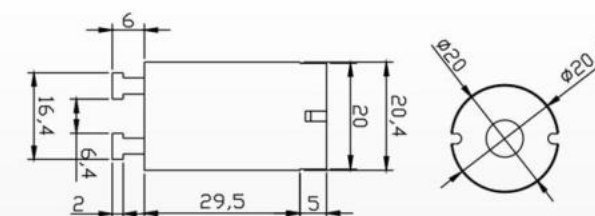

S-4
Material: PP
Packing: 1000pcs/ctn
G.W: 4.7kgs
Ctn Size: 44X23X22cm