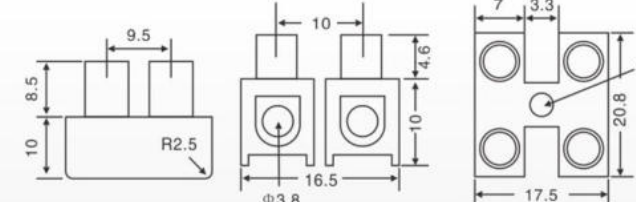

HA-11
(10A,10mm²)
Material:
PP PA