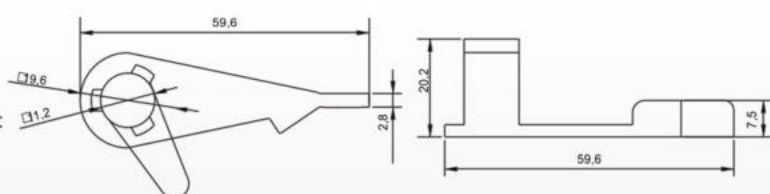

H-33
Material: ABS