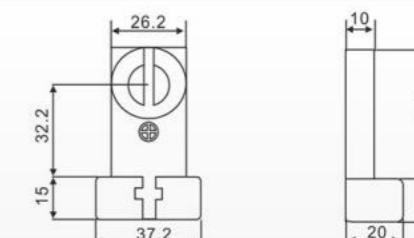

HB-40A(G13)  
Material:  
ABS PC  
Packing:1500pcs/ctn  
G.W:9.8kgs  
Ctn Size: 38X28X30cm

HB-18A(G13)  
Material:  
ABS PC PBT  
Packing:1000pcs/ctn  
G.W:7.3kgs  
Ctn Size: 38X28X30cm

HB-18B(G13)  
Material:  
ABS PC PBT  
Packing:1000pcs/ctn  
G.W:8.3kgs  
Ctn Size: 38X28X30cm

HB-18C(G13)  
Material:  
ABS PC PBT  
Packing:1000pcs/ctn  
G.W:8.3kgs  
Ctn Size: 38X28X30cm

HB-28(G13)  
Material:  
Cramic ABS PC

HB-28B(G13)  
Material:  
Cramic ABS PC

HB-31C(G13)  
Material:  
ABS PC  
Packing: 1600pcs/ctn  
G.W: 9.0kgs  
Ctn Size: 38X28X30cm