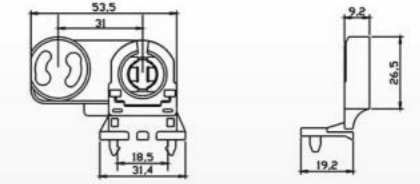

HB-55A
Material:
PC

J-55 J-55B
Material:
AL

J-55A
Material:
AL