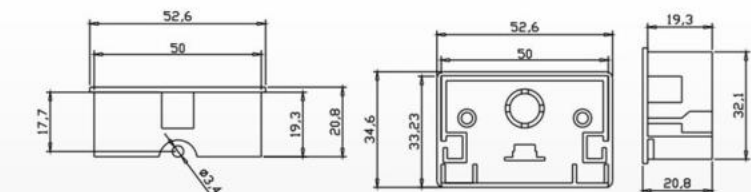

H-21A  
Material:  
ABS PC

H-26  
Material: PP ABS

H-27  
Material: ABS  
Packing: 300pcs/ctn  
G.W: 8.5kgs  
Ctn Size: 38X28X30cm

H-28  
Material: ABS

H-31  
Material: ABS

H-32  
Material: ABS

H-38  
Material: PP ABS