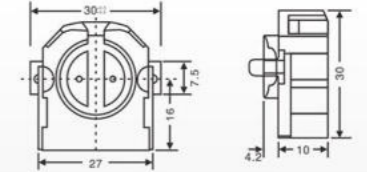

HC-2(G13)
Material:
ABS PC