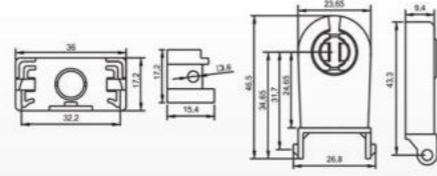

HB-53(G13)
Material:
PP