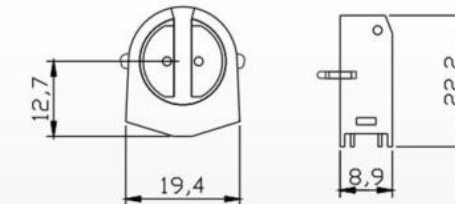

HD-2(G5)
Material:
PC
Packing:4400pcs/ctn
G.W:11.4kgs
Ctn Size: 38X28X30cm