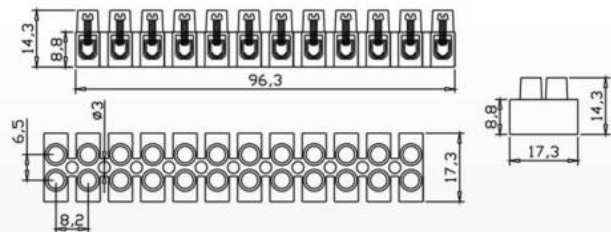

JP-PA7-F(12P)
(17.5A,450V)
Flat Base
Material:
PA,Steel Insert