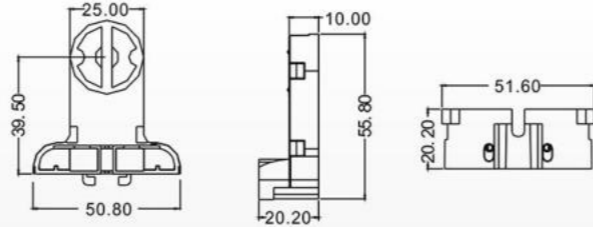

Material:
PP ABS PC

Packing:700pcs/ctn
G.W:7.1kgs
Ctn Size: 38X28X30cm

HB-38B(G13)
Push-out &
inductance type