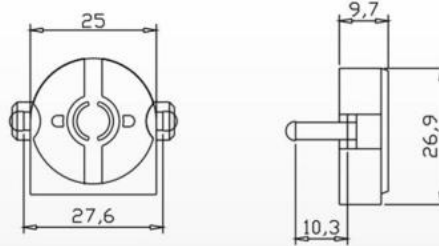

Packing:2400pcs/ctn  
G.W:11.7kgs  
Ctn Size: 38X28X30cm

HC-18B(G13)

Material:  
ABS PC

Packing:2500pcs/ctn  
G.W:11.1kgs  
Ctn Size: 38X28X30cm

HC-19(G13)

Material:  
ABS PC

HC-19B(G13)

Material:  
ABS PC