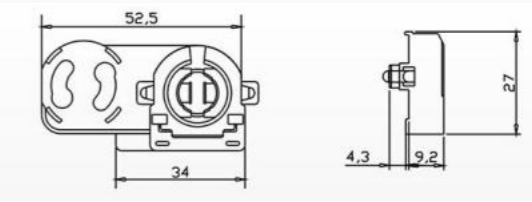

HC-17(G13)
Material:
ABS PC