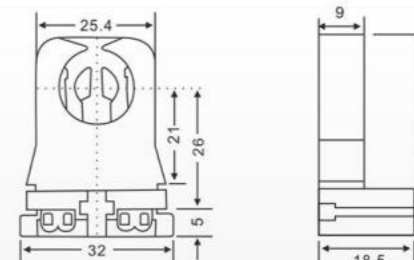

HB-18A(G13)
Material:
ABS PC PBT
Packing:1000pcs/ctn
G.W:7.3kgs
Ctn Size: 38X28X30cm