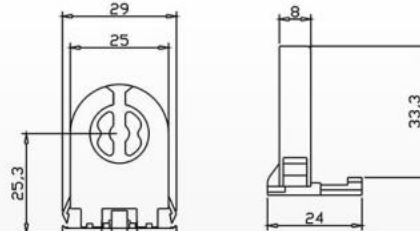

HB-33EA(G13)
Material:
ABS PC