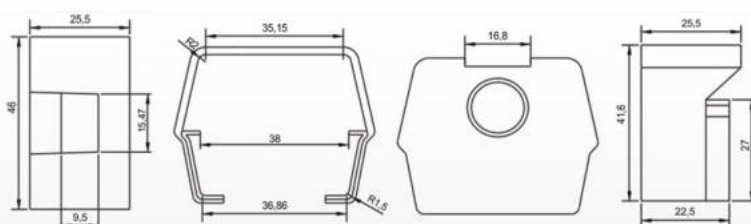

H-35
Material: PC