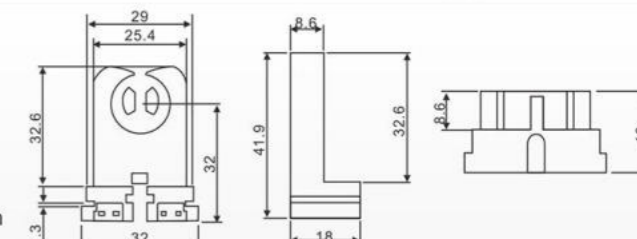

HB-31C(G13)
Material:
ABS PC
Packing: 1600pcs/ctn
G.W: 9.0kgs
Ctn Size: 38X28X30cm

HB-18B(G13)
Material:
ABS PC PBT
Packing:1000pcs/ctn
G.W:8.3kgs
Ctn Size: 38X28X30cm