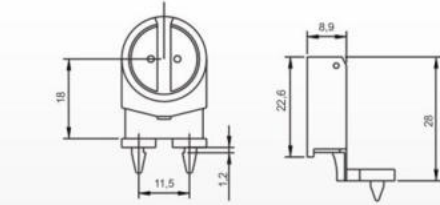

HD-7(G5)
Material:
PC