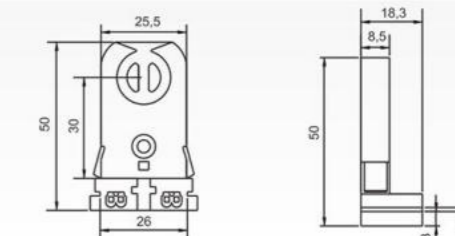

HB-18C(G13)
Material:
ABS PC PBT
Packing:1000pcs/ctn
G.W:8.3kgs
Ctn Size: 38X28X30cm