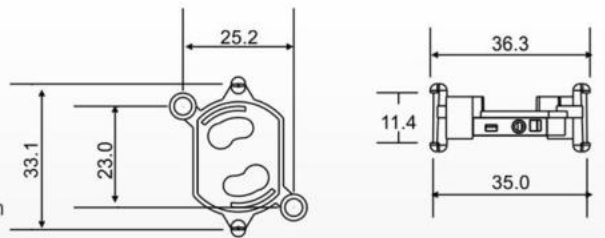

HN-21B  
Material:  
ABS PC  
Packing:4000pcs/ctn  
G.W:9.2kgs  
Ctn Size: 38X28X30cm

HN-22A  
Material:  
ABS PC

HN-9A  
Material:  
ABS PC

HN-23A  
Material:  
ABS PC  
Packing:2200pcs/ctn  
G.W:7.2kgs  
Ctn Size: 38X28X30cm