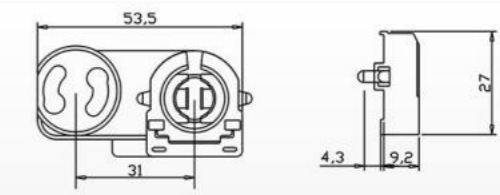

HC-16A(G13)
Material:
ABS PC
Packing:1400pcs/ctn
G.W:10.3kgs
Ctn Size: 38X28X30cm