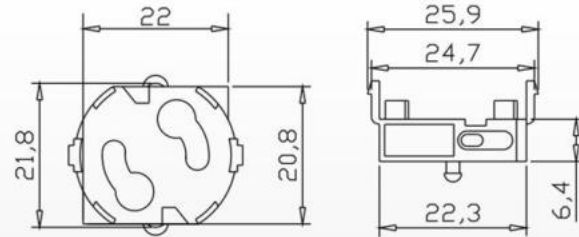

HN-19A  
Material:  
PP ABS PC  
Packing:3000pcs/ctn  
G.W:9.6kgs  
Ctn Size: 38X28X30cm

HN-20A  
Material:  
ABS PC  
Packing:4000pcs/ctn  
G.W:8.5kgs  
Ctn Size: 38X28X30cm

HN-21A  
Material:  
ABS PC  
Packing:4000pcs/ctn  
G.W:9.2kgs  
Ctn Size: 38X28X30cm