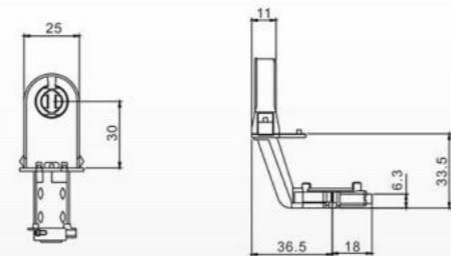

HB-17E(G13)
Material:
ABS PC
Packing:600pcs/ctn
G.W:6.5kgs
Ctn Size: 38X28X30cm