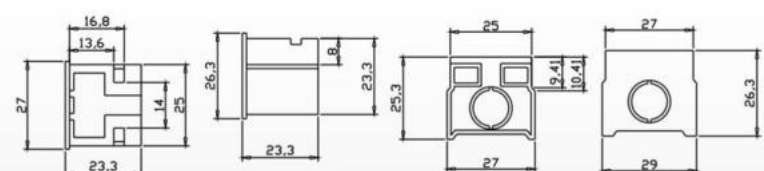

H-21A  
Material:  
ABS PC

H-26  
Material: PP ABS

H-27  
Material: ABS  
Packing: 300pcs/ctn  
G.W: 8.5kgs  
Ctn Size: 38X28X30cm

H-28  
Material: ABS

H-31  
Material: ABS

H-32  
Material: ABS

H-38  
Material: PP ABS