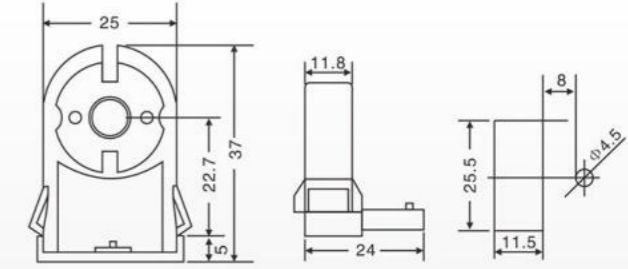

HB-13A(G13)
Material:
ABS PC
Packing:1500pcs/ctn
Ctn Size: 38X28X30cm