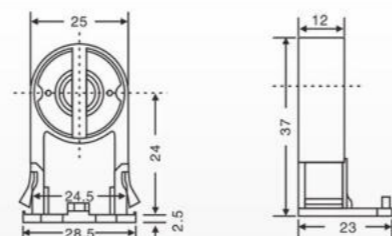

HB-22A(G13)
Material:
ABS PC
Packing:1400pcs/ctn
G.W:9.9kgs
Ctn Size: 38X28X30cm