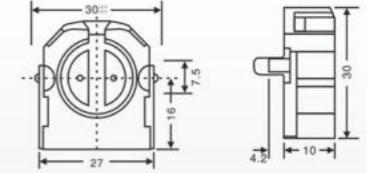

HB-56A(G13)  
Material:  
PS PC

HB-57A(G13)  
Material:  
PP

HB-61(G13)  
Material:  
ABS

HB-62(G13)  
Material:  
ABS

HB-63(G13)  
Material:  
ABS

HC-1(G13)  
Material:  
PP ABS PC  
Packing:2000pcs/ctn  
G.W:10.1kgs  
Ctn Size: 38X28X30cm