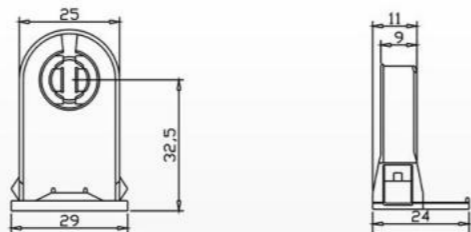

HB-17B(G13)
Material:
ABS PC
Packing:1400pcs/ctn
G.W:9.3kgs
Ctn Size: 38X28X30cm