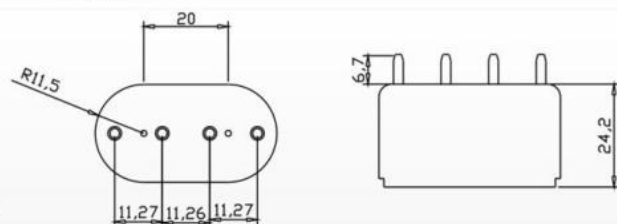

HD-1(G5)
Material:
PC
Packing:3500pcs/ctn
G.W:10.5kgs
Ctn Size: 38X28X30cm