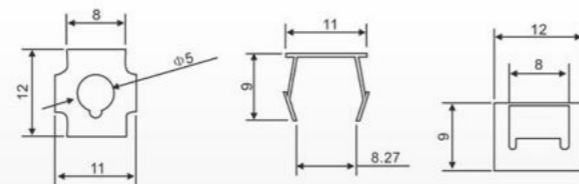

HB-19A(G13)  
Material:  
ABS PC  
Packing:200pcs/ctn  
G.W:5.1kgs  
Ctn Size: 38X28X30cm

HB-27A(G13)  
Material:  
ABS PC

F-1  
Material:Iron

F-2  
Material:Iron

F-3  
Material:Iron

HB-58B(G13)  
Material:  
PC ABS