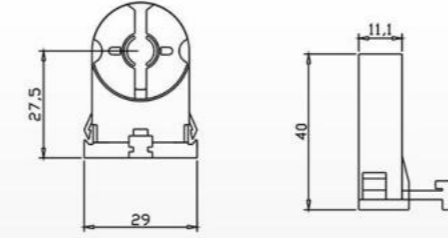

HB-33EA(G13)  
Material:  
ABS PC

HB-31B(G13)  
Material:  
ABS PC  
Packing: 1600pcs/ctn  
G.W: 9.0kgs  
Ctn Size: 38X28X30cm

HB-33EB(G13)  
Material:  
ABS PC

HB-35A(G13)

Material:  
ABS PC

HB-38A(G13)

Material:  
PP ABS PC