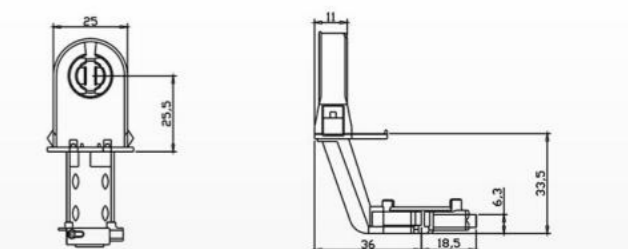

HB-16BE(G13)
Material:
ABS PC
Packing:700pcs/ctn
Ctn Size: 38X28X30cm