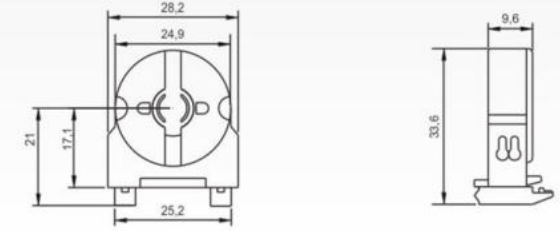

Material:
ABS PC

HC-23A