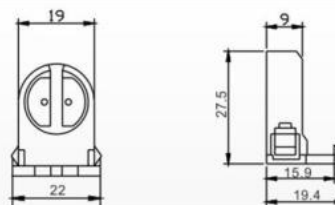

HD-1B(G5)
Material:
PC
Packing:3500pcs/ctn
G.W:10.5kgs
Ctn Size: 38X28X30cm