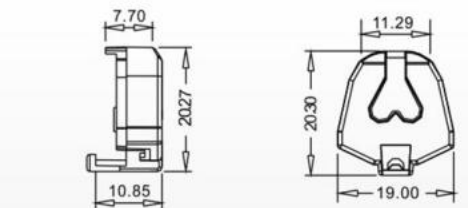

HD-13(G5)
Material:
PC
Packing:6000pcs/ctn
Ctn Size: 38X28X30cm

HD-15(G5)
Material:
PC