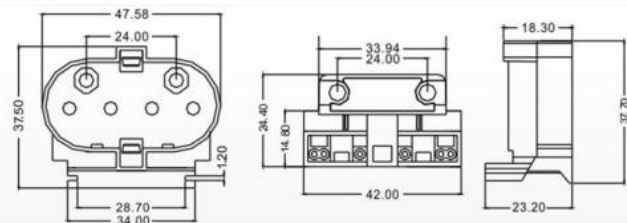

HA-38C(3P)  
Material:  
PA+PC  
Packing:1600pcs/ctn  
G.W:14kgs  
Ctn Size: 38X28X30cm

HA-41(2P,3P)  
Material:  
PP PA

HE-2(2G11)  
Material:  
PC

HE-5(2G11)  
Material:  
ABS PC

HE-6(2G11)  
Material:  
ABS PC