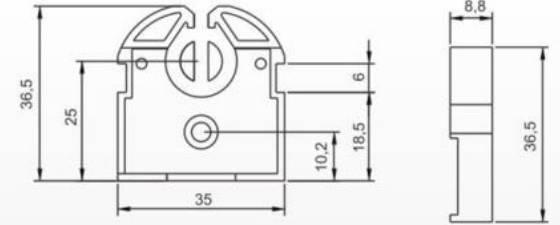

Material:
PP ABS PC

HN-1