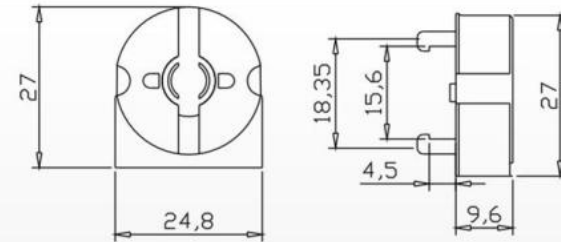

Packing:2400pcs/ctn  
G.W:11.7kgs  
Ctn Size: 38X28X30cm

HC-18B(G13)

Material:  
ABS PC

Packing:2500pcs/ctn  
G.W:11.1kgs  
Ctn Size: 38X28X30cm

HC-19(G13)

Material:  
ABS PC

HC-19B(G13)

Material:  
ABS PC