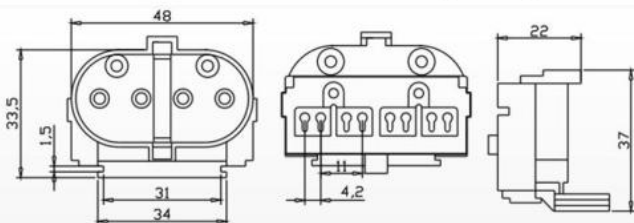

HA-38C(3P)  
Material:  
PA+PC  
Packing:1600pcs/ctn  
G.W:14kgs  
Ctn Size: 38X28X30cm

HA-41(2P,3P)  
Material:  
PP PA

HE-2(2G11)  
Material:  
PC

HE-5(2G11)  
Material:  
ABS PC

HE-6(2G11)  
Material:  
ABS PC