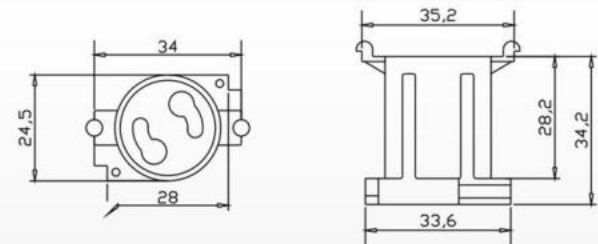

HN-9A
Material:
ABS PC