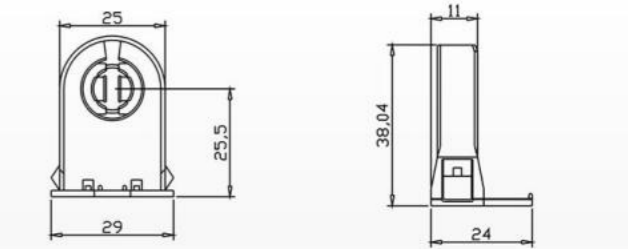

HB-16B(G13)
Material:
ABS PC
Packing:1600pcs/ctn
G.W:9.2kgs
Ctn Size: 38X28X30cm