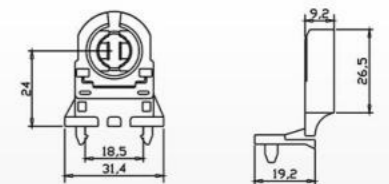

HC-17A(G13)
Material:
ABS PC