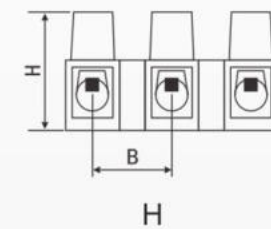

MODEL NO.	L	W	H	A	B	mm²	VOLT	AMP	PACKAGE
W(U)-3A	107	14.8	13	6.4	9.2	4	380V	3A	10PCS
W(U)-6A	111.8	15.5	12.6	6.5	9.6	6	380V	6A	
W(U)-10A	135	21	16.2	9.8	11	10	380V	10A	
W(U)-16A	135.6	21.7	17.3	9.8	11.6	12	380V	16A	
W(U)-30A	150.8	23	20.2	9.5	12.8	16	380V	30A	
W(U)-60A	203.3	33	25	11.8	17.3	25	380V	60A