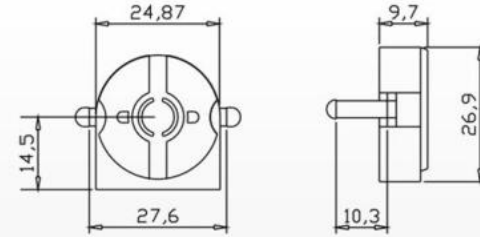

HC-18A(G13)