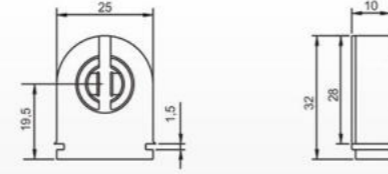

H-53(G13)
Material:
PP