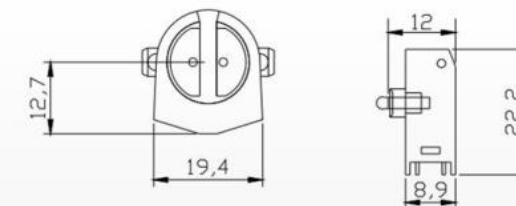

HD-2(G5)
Material:
PC
Packing:4400pcs/ctn
G.W:11.4kgs
Ctn Size: 38X28X30cm

HD-2A(G5)
Material:
PC
Packing:4400pcs/ctn
G.W:12.7kgs
Ctn Size: 38X28X30 cm

HD-2B(G5)
Material:
PC
Packing:5000pcs/ctn
G.W:12.1kgs
Ctn Size: 38X28X30cm