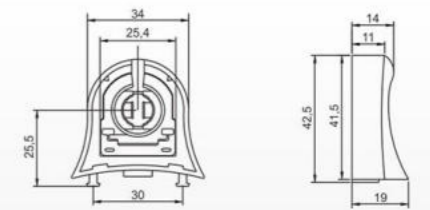

HB-26A(G13)  
Material:  
ABS PC  
Packing:800pcs/ctn  
G.W:7.5kgs  
Ctn Size: 42X27X24cm

HB-48A(G13)  
Material:  
ABS PC

HB-48B(G13)  
Material:  
ABS PC

H-50(G13)  
Material:  
ABS PC

HB-50A(G13)  
Material:  
ABS PC