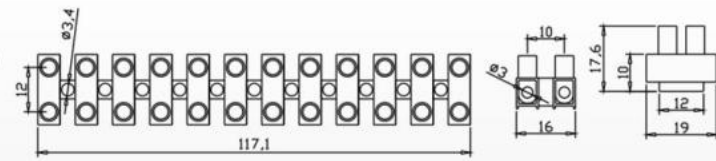

HA-19
(H-5A,6mm²)

Material:
PE PP PA