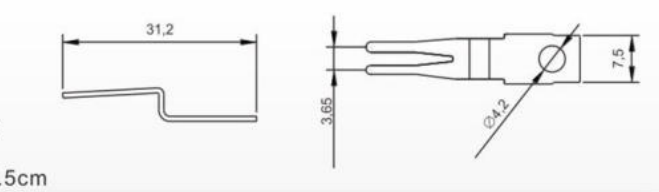

HA-38D
Material:
IRON
Packing:10000pcs/ctn
G.W:12.8kgs
Ctn Size: 37X23.5X19.5cm