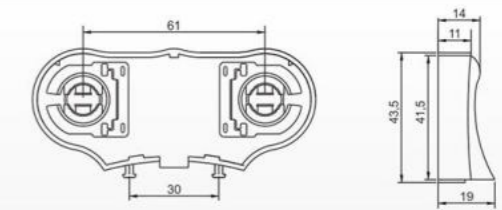

HB-20D(G13)
Push-in &
inductance type
Material:
ABS PC
Packing:400pcs/ctn
G.W:8.3kgs
Ctn Size: 38X28X30cm

HB-20E(G13)
Push-in &
electron type
Material:
ABS PC
Packing:400pcs/ctn
G.W:8.5kgs
Ctn Size: 38X28X30cm

HB-49B(G13)
Push-in &
inductance type
Material:
ABS PC
Packing:400pcs/ctn
G.W:8.5kgs
Ctn Size: 38X28X30cm

HB-49C(G13)
Push-in &
electron type
Material:
ABS PC
Packing:400pcs/ctn
G.W:8.5kgs
Ctn Size: 38X28X30cm

HB-49D(G13)
Push-in &
electron type
Material:
ABS PC
Packing:400pcs/ctn
G.W:8.5kgs
Ctn Size: 38X28X30cm

HB-49E(G13)
Push-out &
electron type
Material:
ABS PC
Packing:400pcs/ctn
G.W:8.5kgs
Ctn Size: 38X28X30cm

HB-25B(G13)
Push-out &
inductance type
Material:
ABS PC
Packing:400pcs/ctn
G.W:9.9kgs
Ctn Size: 38X28X30cm

HB-25C(G13)
Push-out &
electron type
Material:
ABS PC
Packing:400pcs/ctn
G.W:10.1kgs
Ctn Size: 38X28X30cm

HB-26A(G13)
Material:
ABS PC
Packing:800pcs/ctn
G.W:7.5kgs
Ctn Size: 42X27X24cm

HB-48A(G13)
Material:
ABS PC

HB-48B(G13)
Material:
ABS PC

H-50(G13)
Material:
ABS PC

HB-50A(G13)
Material:
ABS PC

HB-50B(G13)
Material:
ABS PC

HB-51A(G13)
Material:
ABS PC

HB-51B(G13)
Material:
ABS PC