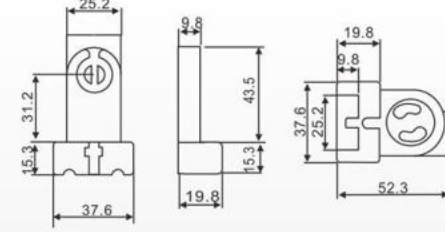

HB-31EB(G13)
Material:
ABS PC