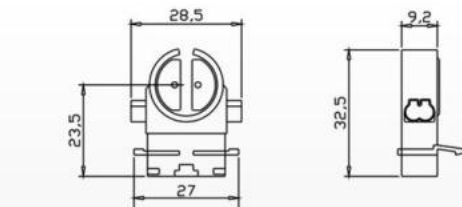

HD-9B(G5)
Material:
PC
Packing:1000pcs/ctn
G.W:10.5kgs
Ctn Size: 38X28X30cm

HD-10(G5)
Material:
PC
Packing:2500pcs/ctn
G.W:10.3kgs
Ctn Size: 38X28X30cm

HD-11(G5)
Material:
PC