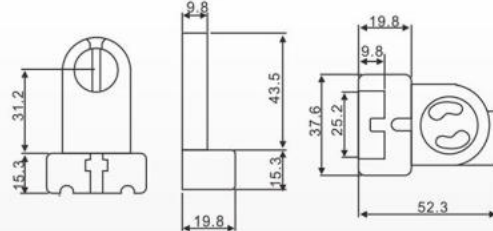

HB-28B(G13)
Material:
Cramic ABS PC

HB-31EA(G13)
Material:
ABS PC

HB-31EB(G13)
Material:
ABS PC

HB-33EA(G13)
Material:
ABS PC

HB-33EB(G13)
Material:
ABS PC