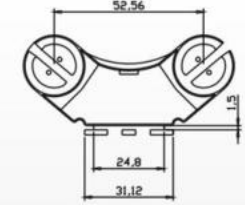

HD-9B(G5)  
Material:  
PC  
Packing:1000pcs/ctn  
G.W:10.5kgs  
Ctn Size: 38X28X30cm

HD-10(G5)  
Material:  
PC  
Packing:2500pcs/ctn  
G.W:10.3kgs  
Ctn Size: 38X28X30cm

HD-11(G5)  
Material:  
PC

HD-11B(G5)  
Material:  
PC