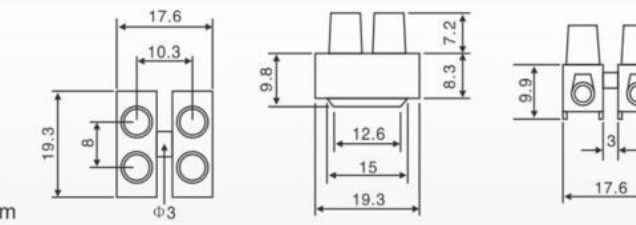

HA-3  
(5A,6mm<sup>2</sup>)  
Material:  
PP PA

HA-5  
(5A,6mm<sup>2</sup>)  
Material:  
PP PA

HA-6  
(6A,6mm<sup>2</sup>)  
Material:  
PP PA

HA-7  
(5A,6mm<sup>2</sup>)  
Material:  
PP PA  
Packing:4000pcs/ctn  
G.W:22.5kgs  
Ctn Size: 38X28X30cm