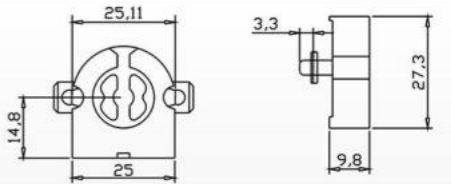

HC-13(G13)  
Material:  
ABS PC

HC-13A(G13)  
Material:  
ABS PC

HC-15(G13)  
Material:  
ABS PC  
Packing:2500pcs/ctn  
G.W:12.0kgs  
Ctn Size: 38X28X30cm

HC-15A(G13)  
Material:  
ABS PC  
Packing:2400pcs/ctn  
G.W:11.9kgs  
Ctn Size: 38X28X30cm