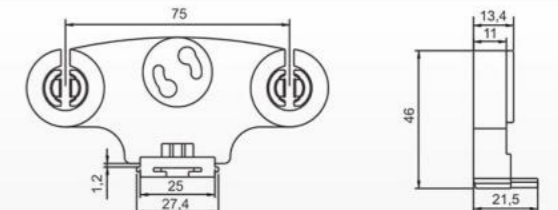

HB-56A(G13)
Material:
PS PC

HB-61(G13)
Material:
ABS

HB-51B(G13)
Material:
ABS PC