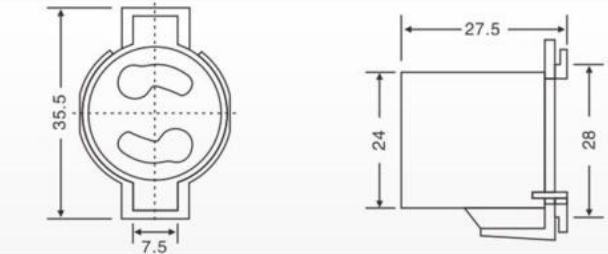

Material:
PP ABS PC

HN-2