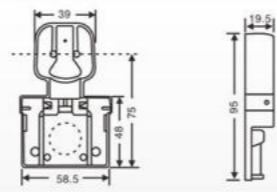

HB-27A(G13)
Material:
ABS PC