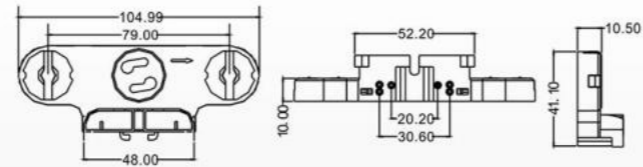

HB-38B(G13)
Push-out &
inductance type

Material:
PP ABS PC

Packing:350pcs/ctn
G.W:6.6kgs
Ctn Size: 38X28X30cm