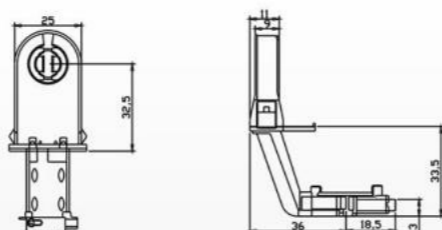

HB-17BE(G13)
Material:
ABS PC
Packing:600pcs/ctn
G.W:6.5kgs
Ctn Size: 38X28X30cm