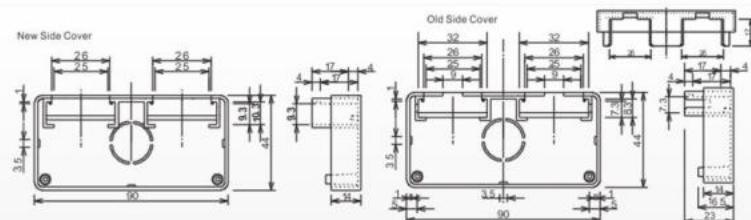

H-21A  
Material:  
ABS PC

H-26  
Material: PP ABS

H-27  
Material: ABS  
Packing: 300pcs/ctn  
G.W: 8.5kgs  
Ctn Size: 38X28X30cm

H-28  
Material: ABS

H-31  
Material: ABS

H-32  
Material: ABS

H-38  
Material: PP ABS