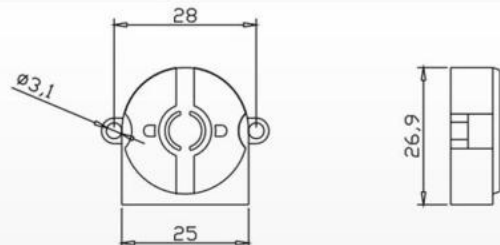

HC-25(G13)