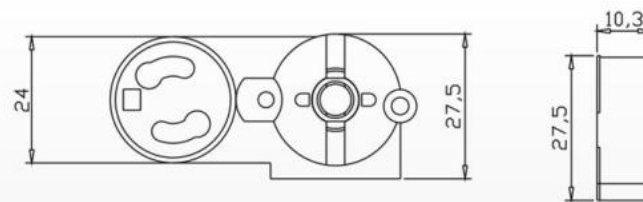

Packing:2400pcs/ctn  
G.W:11.7kgs  
Ctn Size: 38X28X30cm

HC-18B(G13)

Material:  
ABS PC

Packing:2500pcs/ctn  
G.W:11.1kgs  
Ctn Size: 38X28X30cm

HC-19(G13)

Material:  
ABS PC

HC-19B(G13)

Material:  
ABS PC