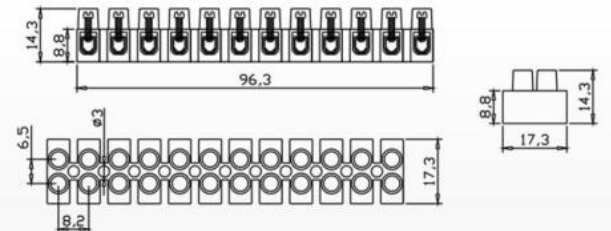

JP-PA7-H(12P)
(17.5A,450V)
Highback
Material:
PA,Steel Insert