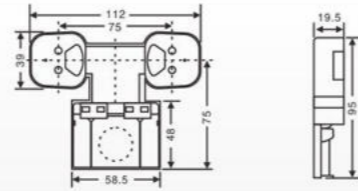

HB-19A(G13)
Material:
ABS PC
Packing:200pcs/ctn
G.W:5.1kgs
Ctn Size: 38X28X30cm