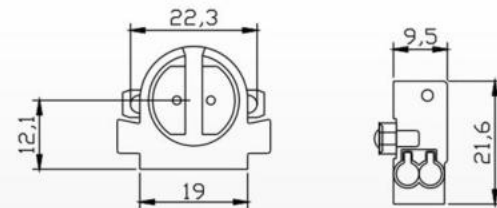

HD-6(G5)  
Material:  
PC

HD-6A(G5)  
Material:  
PC

HD-7(G5)  
Material:  
PC

HD-7A(G5)  
Material:  
PC

HD-8(G5)  
Material:  
PC

HD-9A(G5)  
Material:  
PC  
Packing:2800pcs/ctn  
G.W:11.5kgs  
Ctn Size: 38X28X30cm