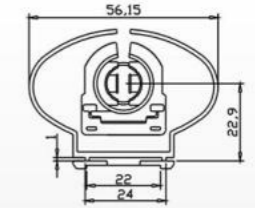

HB-48B(G13)
Material:
ABS PC