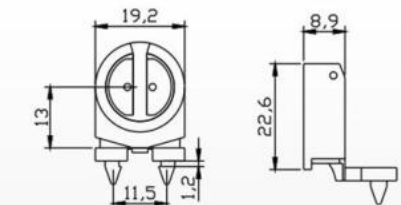

HD-1A(G5)
Material:
PC
Packing:3500pcs/ctn
G.W:10.5kgs
Ctn Size: 38X28X30cm

HD-1B(G5)
Material:
PC
Packing:3500pcs/ctn
G.W:10.5kgs
Ctn Size: 38X28X30cm

HD-1C(G5)
Material:
PC
Packing:3500pcs/ctn
G.W:10.5kgs
Ctn Size: 38X28X30cm

HD-6(G5)
Material:
PC