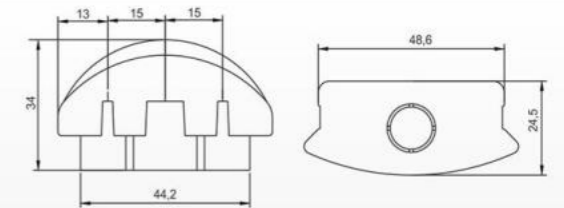

HB-26A(G13)  
Material:  
ABS PC  
Packing:800pcs/ctn  
G.W:7.5kgs  
Ctn Size: 42X27X24cm

HB-48A(G13)  
Material:  
ABS PC

HB-48B(G13)  
Material:  
ABS PC

H-50(G13)  
Material:  
ABS PC

HB-50A(G13)  
Material:  
ABS PC