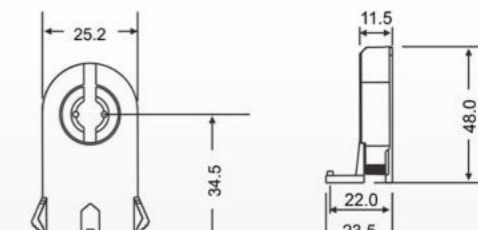

HB-40A(G13)
Material:
ABS PC
Packing:1500pcs/ctn
G.W:9.8kgs
Ctn Size: 38X28X30cm