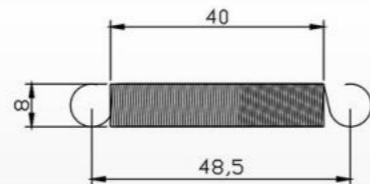

HB-19A(G13)  
Material:  
ABS PC  
Packing:200pcs/ctn  
G.W:5.1kgs  
Ctn Size: 38X28X30cm

HB-27A(G13)  
Material:  
ABS PC

F-1  
Material:Iron

F-2  
Material:Iron

F-3  
Material:Iron

HB-58B(G13)  
Material:  
PC ABS