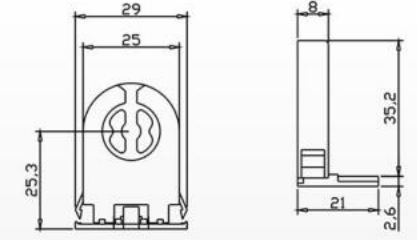

HB-18C(G13)  
Material:  
ABS PC PBT  
Packing:1000pcs/ctn  
G.W:8.3kgs  
Ctn Size: 38X28X30cm

HB-28(G13)  
Material:  
Cramic ABS PC

HB-28B(G13)  
Material:  
Cramic ABS PC

HB-31C(G13)  
Material:  
ABS PC  
Packing: 1600pcs/ctn  
G.W: 9.0kgs  
Ctn Size: 38X28X30cm