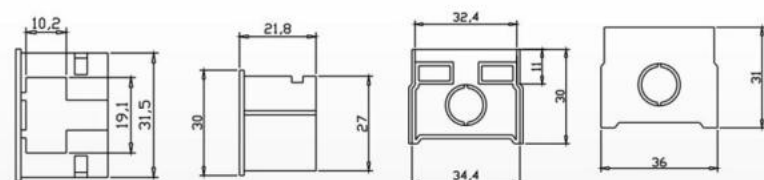

H-21A  
Material:  
ABS PC

H-26  
Material: PP ABS

H-27  
Material: ABS  
Packing: 300pcs/ctn  
G.W: 8.5kgs  
Ctn Size: 38X28X30cm

H-28  
Material: ABS

H-31  
Material: ABS

H-32  
Material: ABS

H-38  
Material: PP ABS