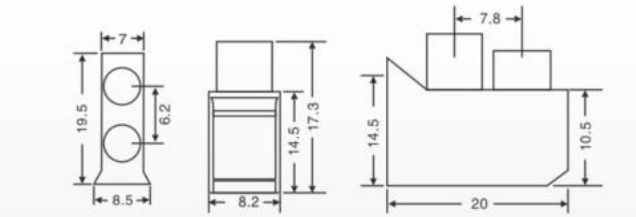

HA-10
(5A,6mm²)
Material:
PP PA