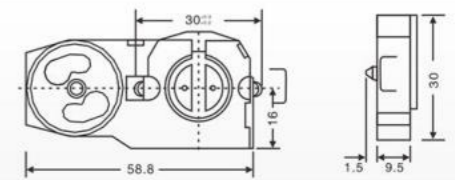

HC-5(G13)
Material:
PP ABS PC
Packing:2000pcs/ctn
G.W:12.7kgs
Ctn Size: 38X28X30cm