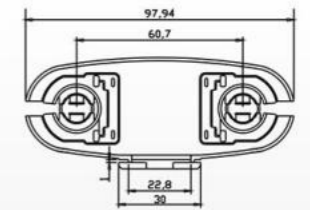

H-50(G13)
Material:
ABS PC