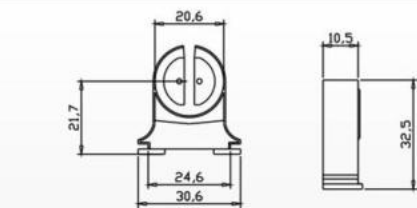

HD-10(G5)
Material:
PC
Packing:2500pcs/ctn
G.W:10.3kgs
Ctn Size: 38X28X30cm