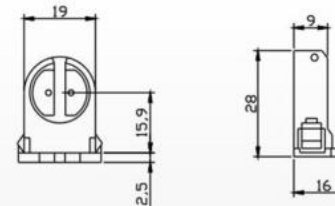

HD-1C(G5)
Material:
PC
Packing:3500pcs/ctn
G.W:10.5kgs
Ctn Size: 38X28X30cm