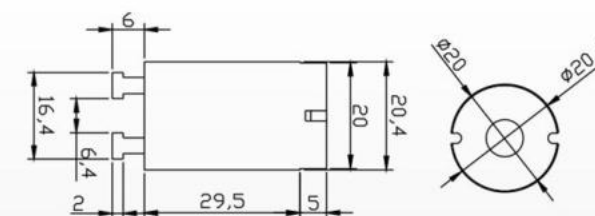

H-33  
Material: ABS

H-35  
Material: PC

S-1  
Material: PP  
Packing: 1000pcs/ctn  
G.W: 4.7kgs  
Ctn Size: 44X23X22cm

S-2  
Material: PP  
Packing: 1000pcs/ctn  
G.W: 4.7kgs  
Ctn Size: 44X23X22cm

S-3  
Material: PP  
Packing: 1000pcs/ctn  
G.W: 4.7kgs  
Ctn Size: 44X23X22cm