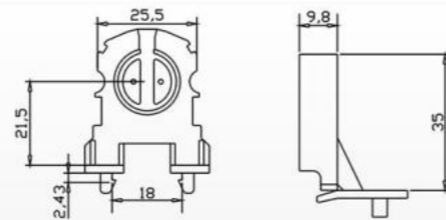

HC-12A(G13)
Material:
ABS PC
Packing:700pcs/ctn
Ctn Size: 38X28X30cm