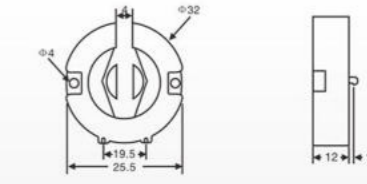

HC-3(G13)
Material:
ABS PC
Packing:800pcs/ctn
G.W:8.3kgs
Ctn Size: 38X28X30cm