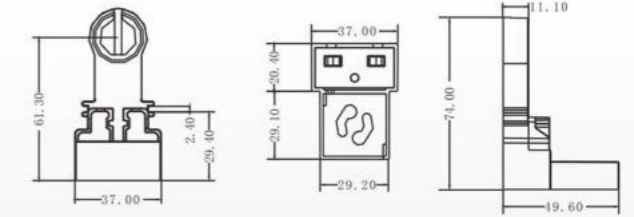

HB-39B(G13)

Material:ABS PC

HB-39A(G13)