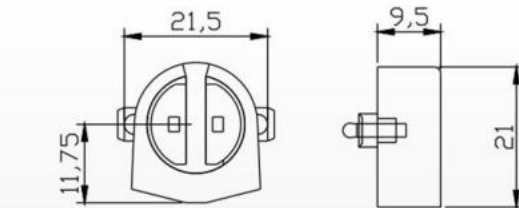

HD-6(G5)  
Material:  
PC

HD-6A(G5)  
Material:  
PC

HD-7(G5)  
Material:  
PC

HD-7A(G5)  
Material:  
PC

HD-8(G5)  
Material:  
PC

HD-9A(G5)  
Material:  
PC  
Packing:2800pcs/ctn  
G.W:11.5kgs  
Ctn Size: 38X28X30cm