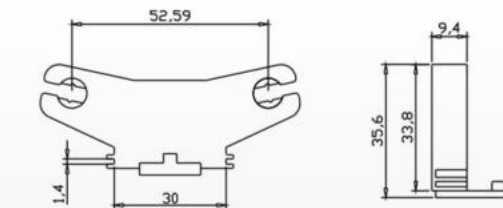

HD-9A(G5)
Material:
PC
Packing:2800pcs/ctn
G.W:11.5kgs
Ctn Size: 38X28X30cm

HD-9B(G5)
Material:
PC
Packing:1000pcs/ctn
G.W:10.5kgs
Ctn Size: 38X28X30cm

HD-10(G5)
Material:
PC
Packing:2500pcs/ctn
G.W:10.3kgs
Ctn Size: 38X28X30cm