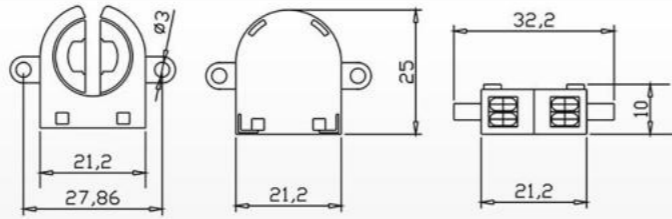

HC-11C(G13)
Material:
ABS PC