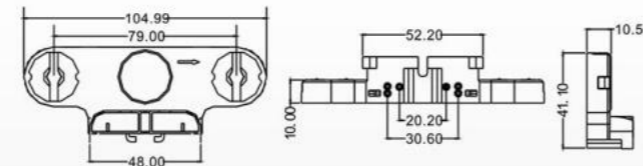

Material:
PP ABS PC

Packing:350pcs/ctn
G.W:6.5kgs
Ctn Size: 38X28X30cm

HB-38D(G13)