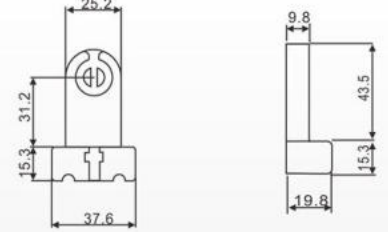

HB-31EA(G13)
Material:
ABS PC