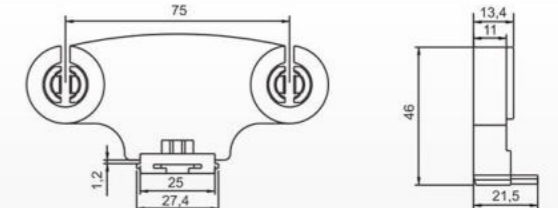

HB-51A(G13)
Material:
ABS PC