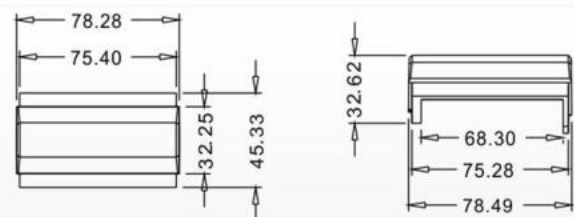

H-21A  
Material:  
ABS PC

H-26  
Material: PP ABS

H-27  
Material: ABS  
Packing: 300pcs/ctn  
G.W: 8.5kgs  
Ctn Size: 38X28X30cm

H-28  
Material: ABS

H-31  
Material: ABS

H-32  
Material: ABS

H-38  
Material: PP ABS