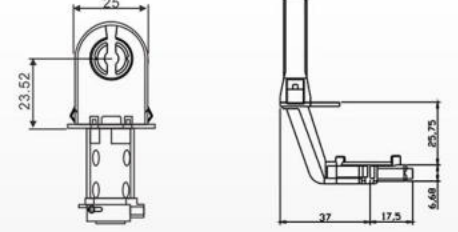

HB-28B(G13)
Material:
Cramic ABS PC

HB-31EA(G13)
Material:
ABS PC

HB-31EB(G13)
Material:
ABS PC

HB-33EA(G13)
Material:
ABS PC

HB-33EB(G13)
Material:
ABS PC