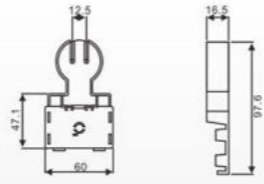

F-1
Material:Iron