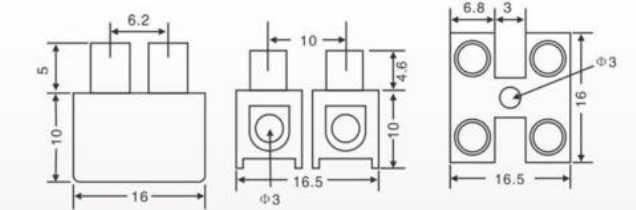

HA-13
(5A,6mm²)
Material:
PP PA